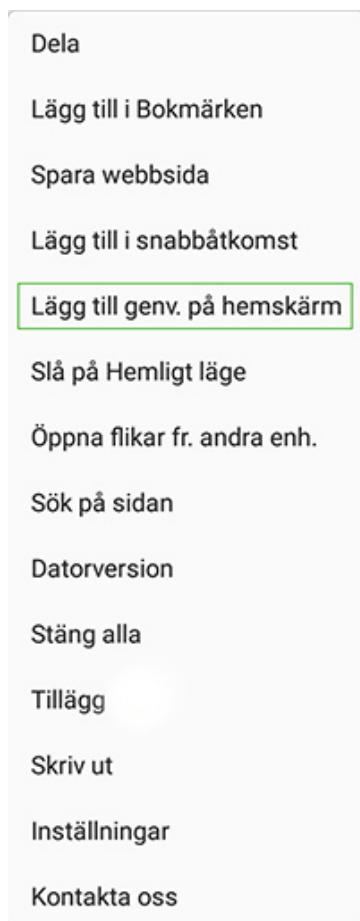

Enkel tillgång via mobilen!

Gör så här för att lätt komma åt portalen på din mobil eller läsplatta. Ett bokmärke skapas på din skärm så att du har tillgång till portalen precis som via en app.

IPhone (Safari)

1. Logga in på www.scapelletsklubb.se och gå till Startsidan.
2. Klicka på ikonen längst ner i mitten. 
3. Välj ikonen: 
4. Nu ska en "app-ikon" finnas på din skärm.

Android

1. Logga in på www.scapelletsklubb.se och gå till Startsidan.
2. Gå till Inställningar. 
3. Välj Lägg till genv. på hemskärm.